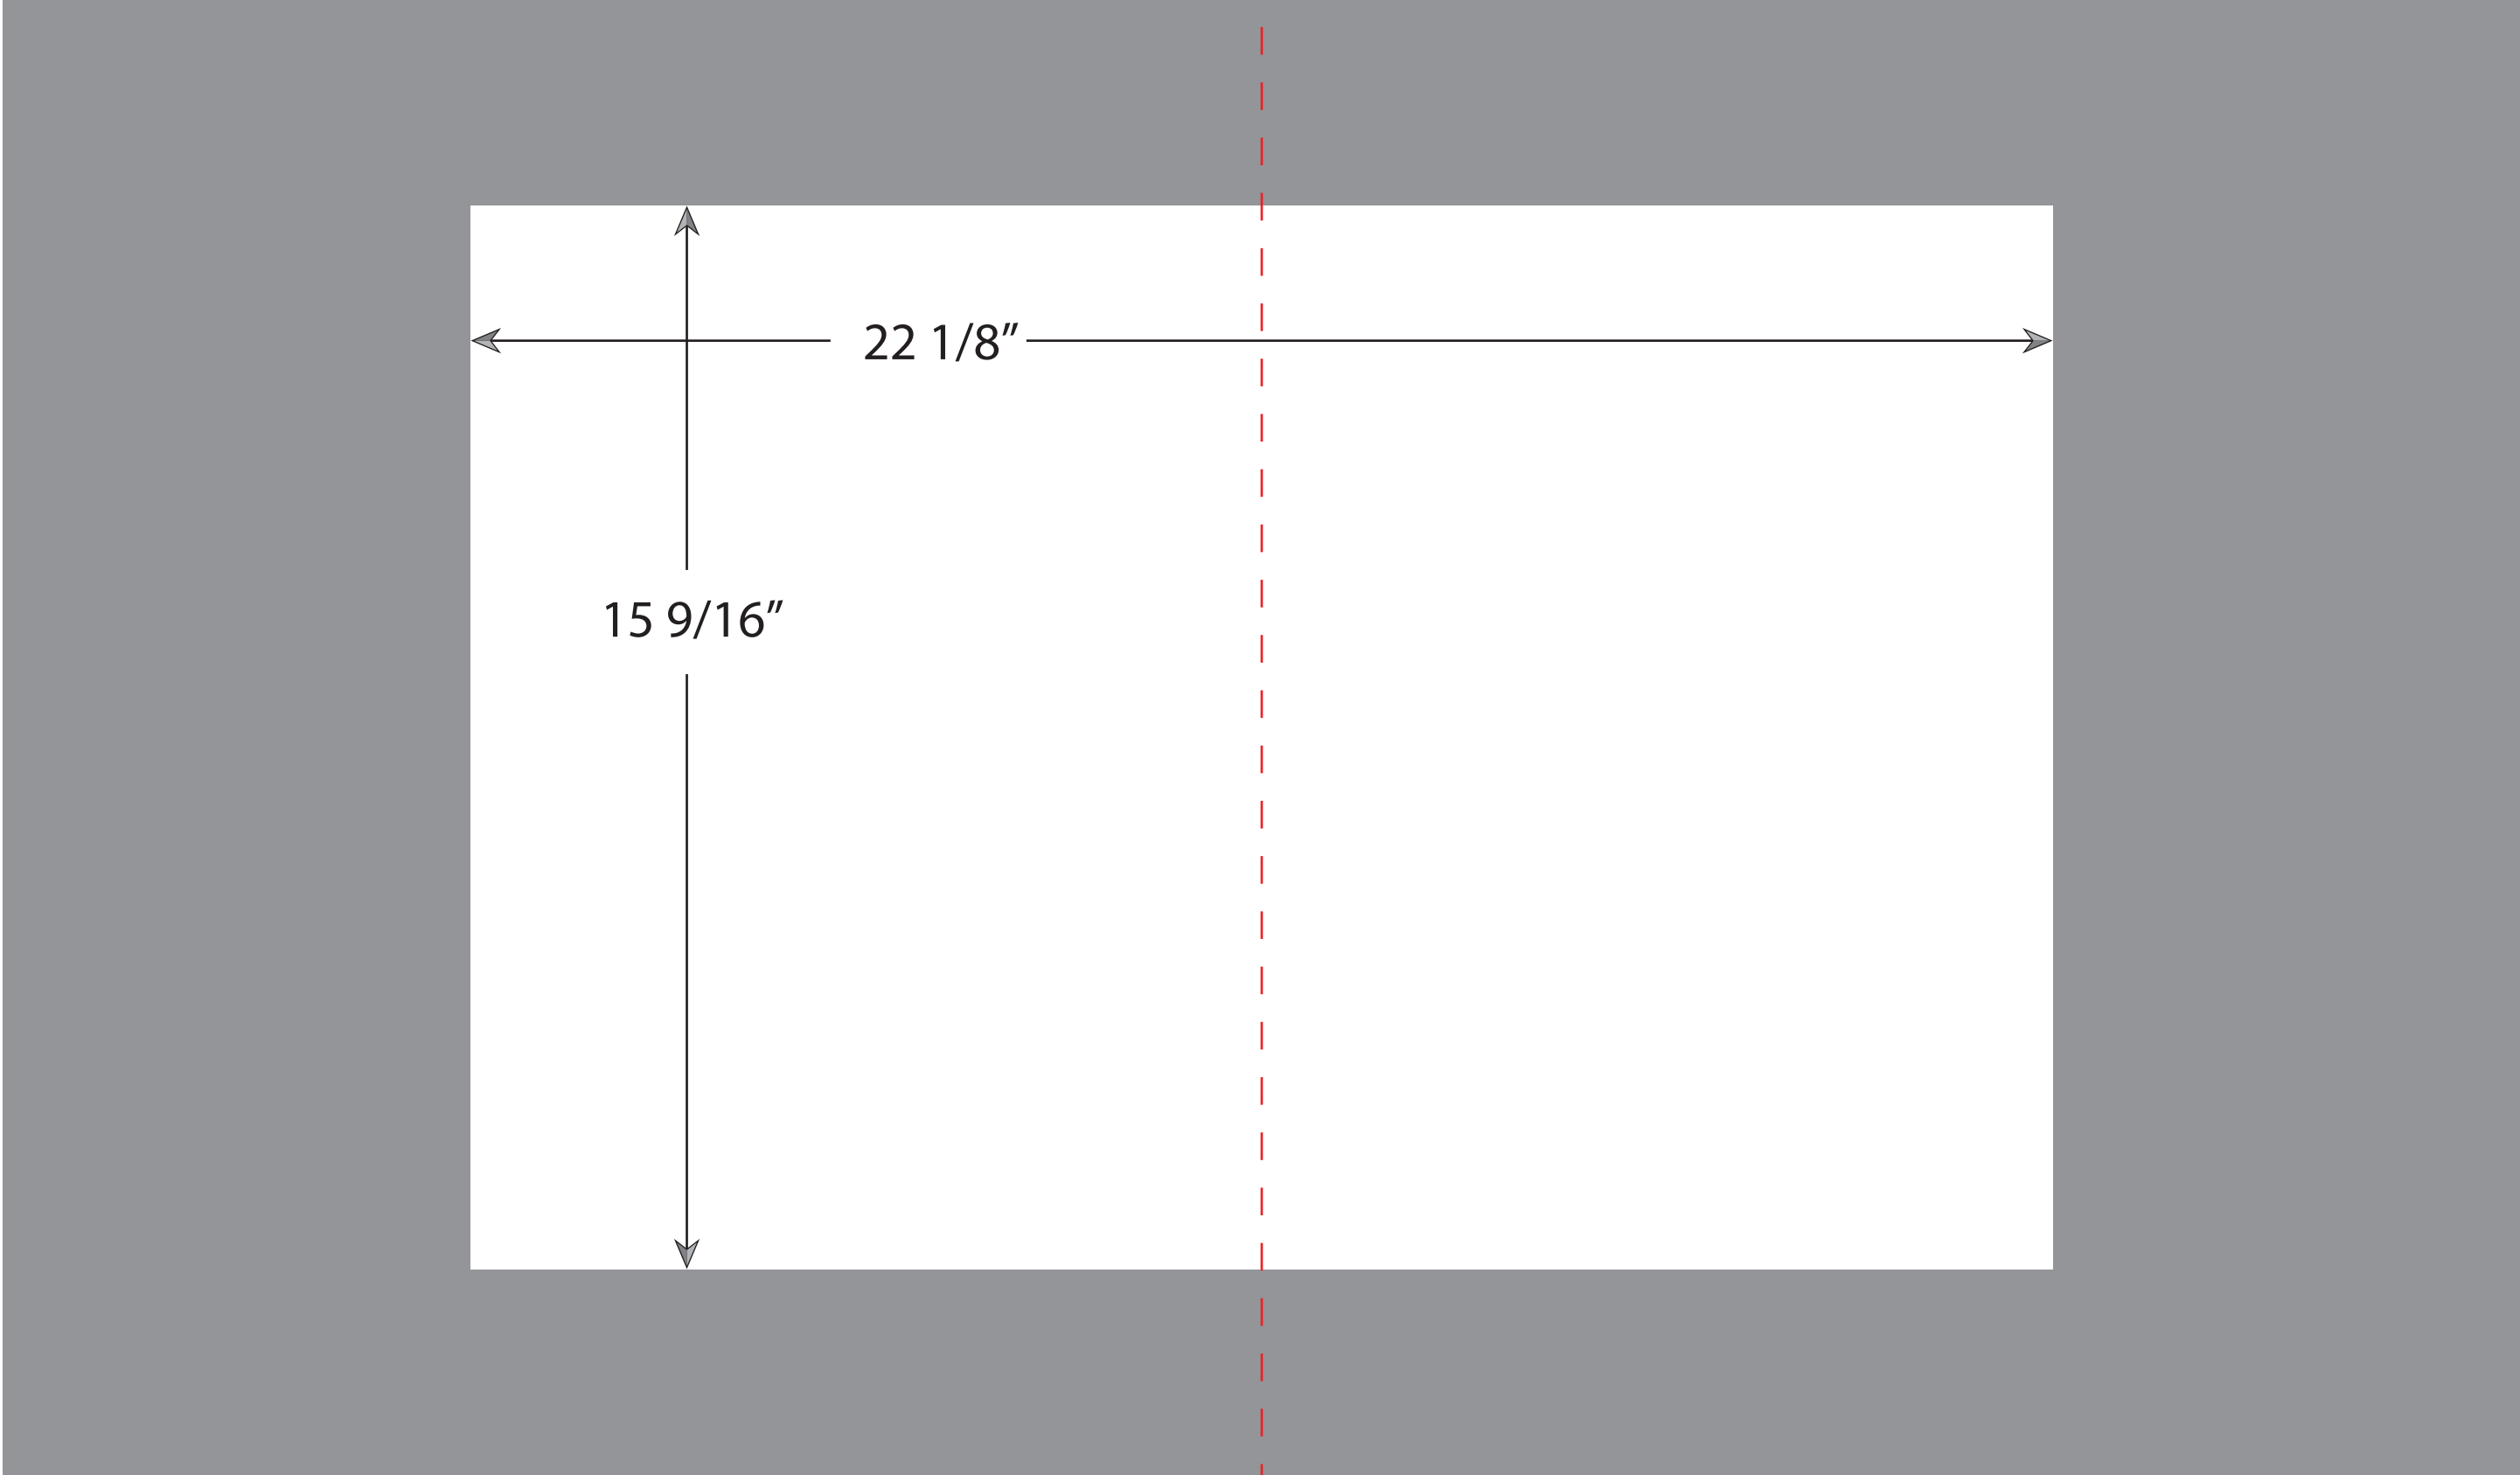

Unit

Cutout

22 1/8"

15 9/16"

⌀